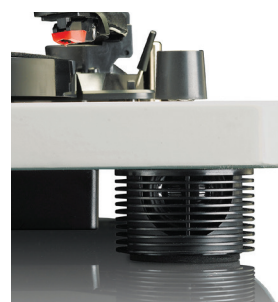

# LS-50GY

**Lenco®**

Πικάπ από την Lenco! Είναι κατάλληλο για την αναπαραγωγή δίσκων 7, 10 & 12 ιντσών καθώς το πλατώ περιστρέφεται σε 3 ταχύτητες, ενώ χάρη στο ρυθμιζόμενο αντίβαρο που εξασφαλίζει σταθερότητα στον βραχίονα, παράγει κρυστάλλινο ήχο υψηλής ποιότητας! Με 2 ενσωματωμένα ηχεία εγκατεστημένα στα μπροστινά πόδια, δεν υπάρχει η ανάγκη για σύνδεση με εξωτερικά ηχοσυστήματα, ενώ διαθέτει και λειτουργία auto-stop, ώστε το πλατώ να σταματά την περιστροφή στο τέλος της αναπαραγωγής, προστατεύοντας έτσι την βελόνα και τον δίσκο από φθορές!

- Κατάλληλο για την αναπαραγωγή δίσκων 7, 10 & 12 ιντσών.
- Διάμετρος πλατώ 30 cm.
- Έξοδος USB για σύνδεση απ' ευθείας στον υπολογιστή για ψηφιοποίηση δίσκων.
- Ενσωματωμένος προενισχυτής για απευθείας σύνδεση με εξωτερικά ηχεία.
- 2 ενσωματωμένα ηχεία.
- **3 ταχύτητες περιστροφής** 33, 45 & 78 RPM.
- **Κεραμική κεφαλή.**
- Ρυθμιζόμενο αντίβαρο για μεγαλύτερη σταθερότητα στον βραχίονα.
- Κίνηση από ιμάντα για ομαλό ήχο, ιδανικό για οικιακή χρήση.
- **Auto stop** στο τέλος του δίσκου.
- Σασί από MDF.
- Αφαιρούμενο πλαστικό κάλυμμα κατά της σκόνης.
- **Συνδέσεις:** Θύρα USB, έξοδος RCA.
- Περιλαμβάνει 2 επιπλέον βελόνες για την κεφαλή.

## LS-50GY

Κωδικός	100047
Article No.	LS-50GY
Barcode τεμ.	8711902035749
Τεμ./Κιβ.	2
Τύπος	Πικαπ
Ταχύτητες περιστροφής	33, 45 & 78 RPM.
Κεφαλή	Κεραμική
Auto Stop	Ναι
Συνδέσεις	Θύρα USB, έξοδος RCA.