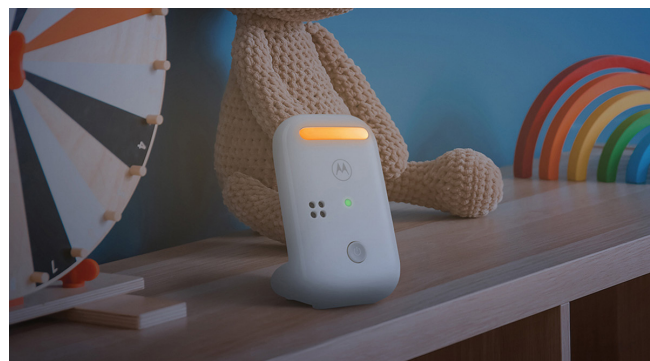

PIP11

AUDIO BABY MONITOR

Κομψή audio ενδοεπικοινωνία μωρού, από την Motorola! Διαθέτει μεγάλη αυτονομία έως και 10 ώρες, λειτουργία Eco Mode για εξοικονόμηση μπαταρίας, ένδειξη θερμοκρασίας δωματίου, εμβέλεια έως και 300 μέτρα, αλλά και 5 προεγκατεστημένα νανουρίσματα και ήχους της φύσης. Έτσι, εξασφαλίζει σιγουριά και ασφάλεια στον γονέα, αλλά και ηρεμία και γαλήνη στο μωράκι του.

- Τεχνολογία DECT 1.8 GHz εξασφαλίζει μηδενικές παρεμβολές και απόλυτη ασφάλεια του απορρήτου σας.
- Εμβέλεια έως και 300 μέτρα\*.
- Λειτουργία Eco Mode για εξοικονόμηση μπαταρίας.
- Αμφίδρομη λειτουργία για απομακρυσμένη επικοινωνία.
- Επαναφορτιζόμενη μονάδα γονέα με μεγάλη αυτονομία έως και 10h\*\*.
- Ένδειξη θερμοκρασίας δωματίου.
- Ρυθμιζόμενη ένταση ήχου.
- Ειδοποίηση εκτός εμβέλειας μέσω LED ενδείξεων και χαμηλής μπαταρίας.
- Ειδοποίηση ανίχνευσης ήχου.
- 5 νανουρίσματα και / ή ήχοι της φύσης.
- Φωτάκι νυκτός.
- Ασφαλής κρυπτογράφηση δεδομένων.

#### ΜΕ ΜΙΑ ΜΑΤΙΑ

Κωδικός:	100703
Art. No.:	PIP11
Αμφίδρομη επικοινωνία:	Ναι
Οθόνη (ίντσες):	-
Έγχρωμη Οθόνη:	Όχι
Zoom:	Όχι
Οριζόντια & Κάθετη περιστροφή κάμερας:	Όχι
Wi-Fi σύνδεση:	Όχι
Ειδοποίηση εκτός εμβέλειας / χαμηλής μπαταρίας:	Ναι / Ναι
Παρακολούθηση θερμοκρασίας δωματίου:	Ναι
Νανουρίσματα / Ήχοι της φύσης:	Ναι
Υπέρυθρη νυχτερινή λήψη:	Όχι
Επαναφορτιζόμενη μπαταρία στη μονάδα γονέα:	Ναι
Επαναφορτιζόμενη μπαταρία στη μονάδα μωρού:	Όχι
Barcode:	5055374712382
Τμχ. / Κιβ.:	-