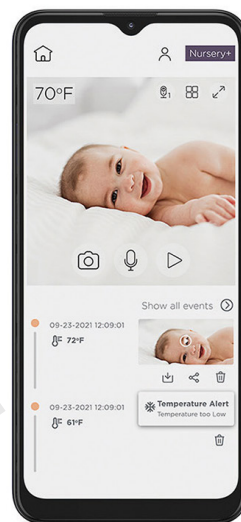

PIP1010 CONNECT

Wi-Fi VIDEO BABY MONITOR ΜΕ ΕΓΧΡΩΜΗ ΟΘΟΝΗ

Wi-Fi βρεφική κάμερα με εικόνα υψηλής Full HD ανάλυσης, από την Motorola! Πρόκειται για την ιδανική επιλογή για high-tech γονείς, που επιθυμούν να διατηρούν απόλυτη επαφή με το μωράκι τους κάθε στιγμή της ημέρας, από όπου και αν βρίσκονται. Χάρη στην εύκολη σύνδεση της κάμερας με την εφαρμογή Nursery App της Motorola, ο γονέας μπορεί ανά πάσα στιγμή να βλέπει το μωράκι του μέσα από την οθόνη του smartphone ή του tablet του, να επικοινωνεί μαζί του, να ελέγχει τη θερμοκρασία του δωματίου του, αλλά και να το αποκοιμίζει μέσα από τα προσεκτικά επιλεγμένα και γαλήνια νανουρίσματα που προσφέρει η εφαρμογή.

- Σύνδεση μέσω Wi-Fi.
- Απεριόριστη εμβέλεια με σχετική ειδοποίηση σε περίπτωση ασθενούς σήματος.
- Αμφίδρομη λειτουργία για απομακρυσμένη επικοινωνία.
- Απομακρυσμένος ψηφιακός έλεγχος zoom και απομακρυσμένη (Pan/Tilt) της κάμερας.
- Συνδέεται με την εφαρμογή Motorola Nursery App, ώστε οι γονείς να παρακολουθούν το μωρό και μέσω τρίτων συσκευών (tablet, κινητό) αλλά και να καταγράφουν το ιστορικό εξέλιξής του.
- Εικόνα υψηλής ανάλυσης Full HD (1080px).
- Υπέρυθρη νυχτερινή λήψη.
- Ένδειξη θερμοκρασίας δωματίου.
- Ειδοποίηση ανίχνευσης ήχου και κίνησης.
- 10 προεπιλεγμένα νανουρίσματα και 10 παραμύθια στα αγγλικά.
- Περιλαμβάνει επιτοίχια βάση στήριξης.
- Ασφαλής κρυπτογράφηση δεδομένων.

ΜΕ ΜΙΑ ΜΑΤΙΑ

| | |
|---|-----------------|
| Κωδικός: | 100707 |
| Art. No.: | PIP1010 CONNECT |
| Αμφίδρομη επικοινωνία: | Ναι |
| Οθόνη (ίντσες): | - |
| Έγχρωμη Οθόνη: | Ναι |
| Zoom: | Ναι |
| Οριζόντια & Κάθετη περιστροφή κάμερας: | Απομακρυσμένα |
| Wi-Fi σύνδεση: | Ναι |
| Ειδοποίηση εκτός εμβέλειας / χαμηλής μπαταρίας: | Ναι / Ναι |
| Παρακολούθηση θερμοκρασίας δωματίου: | Ναι |
| Νανουρίσματα / Ήχοι της φύσης: | Ναι |
| Υπέρυθρη νυχτερινή λήψη: | Ναι |
| Επαναφορτιζόμενη μπαταρία στη μονάδα γονέα: | - |
| Επαναφορτιζόμενη μπαταρία στη μονάδα μωρού: | - |
| Barcode: | 5055374714058 |
| Τμχ. / Κιβ.: | - |