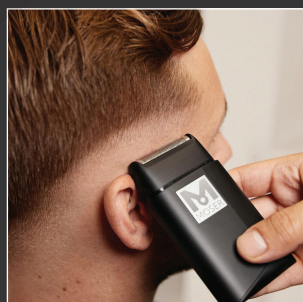

PRO FINISH

M MOSER

ΕΠΑΓΓΕΛΜΑΤΙΚΟ BARBER SHAVER ΡΕΥΜΑΤΟΣ - ΕΠΑΝΑΦΟΡΤΙΖΟΜΕΝΟ

Επαγγελματικό Barber Shaver ρεύματος – επαναφορτιζόμενο από την MOSER! Είναι ιδανικό για κάθε κομμωτή, μπαρμπέρη ή κουρέα που θέλει να δημιουργεί έντεχνα στυλ με τέλεια σβησίματα και έμφαση στις λεπτομέρειες. Χάρη στην επαγγελματική shaving foil κεφαλή, στο ισχυρό μοτέρ 7500 rpm αλλά και στη μεγάλη αυτονομία του (150'), περιποιείται άψογα και με μεγάλη ταχύτητα όλες τις καμπύλες του προσώπου αιχμαλωτίζοντας και τριμάροντας ακόμη και τις τρίχες που αναπτύσσονται προς διαφορετικές κατευθύνσεις. Επιπλέον, προσφέρεται για φρεσκάρισμα σε στυλ με γένια 1-2 ημερών αλλά και για το φινίρισμα σε fade looks με σβησίματα, ενώ μπορεί να χρησιμοποιηθεί και σαν κανονική ξυριστική εάν ο χρήστης είναι ήδη ξυρισμένος στο «μηδέν μήκος κοπής» και επιμελείται καθημερινά το look του.

Πολυτελές μεταλλικό κουτί ιδανικό για αποθήκευση και μεταφορά

Πανίσχυρο μοτέρ
7500 rpm

**Μπαταρία
ιόντων-λιθίου**

Εξαιρετικά χαμηλή
κοπή κοντά στο 0

**PREMIUM RUBBERIZED
ΠΕΡΙΒΛΗΜΑ**

- Είναι ιδανικό για φρεσκάρισμα σε στυλ με γένια 1-2 ημερών αλλά και για το φινίρισμα σε fade looks με σβησίματα.
- Επαγγελματική περιποίηση του προσώπου και του αυχένα.
- Επαγγελματική ασάλινη κεφαλή shaving foil που στηρίζεται σε ευέλικτο άξονα, η οποία αιχμαλωτίζει και κόβει τις τρίχες που αναπτύσσονται σε διάφορες κατευθύνσεις.
- **Μοτέρ:** Πανίσχυρο, αθόρυβο DC μοτέρ 7500 rpm
- **Πλάτος κοπής:** 45 mm. | **Μήκος κοπής:** 0.05 mm
- **Τύπος μπαταρίας:** Ιόντων - Λιθίου (Li-Ion).
- **Αυτονομία:** 150 min. | **Φόρτιση:** 90 min.
- Εργονομικός σχεδιασμός.
- Υφασμάτινη θήκη αποθήκευσης-μεταφοράς.
- **Επιπλέον:** Ανταλλακτική λεπίδα shaving foil, σίτα αντικατάστασης, προστατευτικό καπάκι, φορτιστής, βουρτσάκι καθαρισμού.
- **Βάρος:** 120 g.
- **Καλώδιο:** 1.8 m.