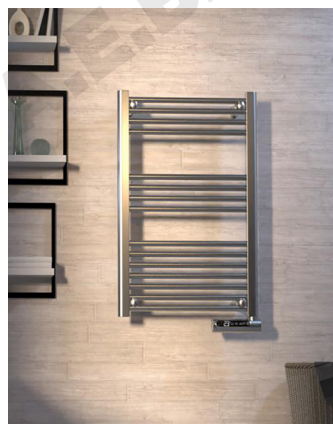

Ready Warm 9100 Smart Towel Silver CEC-05393

cecotec

ΗΛΕΚΤΡΙΚΗ ΠΕΤΣΕΤΟΚΡΕΜΑΣΤΡΑ ΜΠΑΝΙΟΥ 500 W (50 X 87 CM)

Ηλεκτρική πετσετοκρεμάστρα μπάνιου 500 W, από τη Cecotec! Διαθέτει LED οθόνη αφής με ένδειξη της τρέχουσας θερμοκρασίας του χώρου, καθώς και δυνατότητα ρύθμισης του επιθυμητού προγράμματος (Comfort, Eco, Open Window), του επιπέδου θερμοκρασίας (από 10°C έως 35°C) και του διαστήματος λειτουργίας της συσκευής (εβδομαδιαίος χρονοδιακόπτης). Είναι ιδανική για τοποθέτηση σε μπάνια ή χώρους έως και 5 m², ενώ είναι εξοπλισμένη με διπλό σύστημα προστασίας από την υπερθέρμανση και τις χαμηλές θερμοκρασίες, παρέχοντας πλήρη ασφάλεια σε όποιον την επιλέξει.

- Αδιάβροχη προστασία IP24 από σταγόνες νερού (ιδανική για επιτοίχια τοποθέτηση στο μπάνιο).
- Ισχύς: 500 W.
- Υλικό κατασκευής: Αλουμίνιο υψηλής ποιότητας.
- Κάλυψη χώρων: Έως και 5 m².
- Οθόνη αφής με LED ενδείξεις: Προβολή της τρέχουσας θερμοκρασίας και δυνατότητα ρύθμισης του προγράμματος λειτουργίας και του χρονοδιακόπτη.
- 3 προγράμματα λειτουργίας: Comfort, Eco, Open Window.
- Χρονοδιακόπτης (εβδομαδιαίος): Για αυτόματη απενεργοποίηση ή ενεργοποίηση της λειτουργίας της συσκευής.
- Ρυθμιζόμενη θερμοκρασία: 10°C - 35°C.
- Διπλό σύστημα ασφαλείας: 1. Προστασία από την υπερθέρμανση, 2. Προστασία από πολύ χαμηλές θερμοκρασίες (κοντά στο 0°).
- Διαστάσεις (Μ x Π x Υ): 50 x 6 x 87 cm.