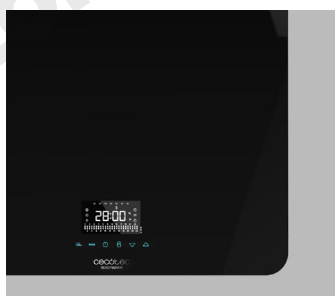

# Ready Warm 9890 Crystal Towel Black CEC-05358

cecotec

## ΗΛΕΚΤΡΙΚΗ ΠΕΤΣΕΤΟΚΡΕΜΑΣΤΡΑ ΜΠΑΝΙΟΥ 850 W (48.5 X 122 CM)

Ηλεκτρική πετσετοκρεμάστρα μπάνιου 850 W, από τη Cecotec! Διαθέτει πάνελ υπέρυθρης θέρμανσης με 2 κρεμάστρες από ανοξείδωτο ατσάλι, καθώς και LED οθόνη αφής με δυνατότητα ρύθμισης του επιπέδου θερμοκρασίας και του χρονοδιακόπτη. Είναι ιδανική για τοποθέτηση σε μπάνια ή χώρους έως και 10 m<sup>2</sup>, ενώ είναι κατασκευασμένη από γυαλί υψηλής ποιότητας, αναβαθμίζοντας αισθητικά τον περιβάλλοντα χώρο. Συνοδεύεται από τηλεχειριστήριο αφής για έλεγχο από απόσταση, ενώ χάρη στο κλειδωμα ασφαλείας για παιδιά και στο σύστημα προστασίας από την υπερθέρμανση, η συσκευή αυτή παρέχει απόλυτη σιγουριά σε όποιον ή όποια την επιλέξει.

- Αδιάβροχη προστασία IP24 από σταγόνες νερού (ιδανική για επιτοίχια τοποθέτηση στο μπάνιο).
- Ισχύς: 850 W.
- Υλικό κατασκευής: Γυαλί υψηλής ποιότητας.
- Κάλυψη χώρων: Έως και 10 m<sup>2</sup>.
- Πάνελ υπέρυθρης θέρμανσης με 2 κρεμάστρες από ανοξείδωτο ατσάλι.
- Οθόνη με LED ενδείξεις & πίνακας ελέγχου αφής: Προβολή της τρέχουσας θερμοκρασίας και δυνατότητα ρύθμισης του προγράμματος λειτουργίας και του χρονοδιακόπτη.
- Χρονοδιακόπτης (εβδομαδιαίος): Για αυτόματη απενεργοποίηση ή ενεργοποίηση της λειτουργίας της συσκευής.
- Ρυθμιζόμενη θερμοκρασία (min/max) και κλειδωμα ασφαλείας για την αποφυγή άσκοπης χρήσης από παιδιά.
- Σύστημα αυτόματης απενεργοποίησης (Auto Off) σε περίπτωση υπερθέρμανσης της συσκευής.
- Σύγχρονη και εκλεπτυσμένη σχεδίαση.
- Περιλαμβάνεται τηλεχειριστήριο.
- Διαστάσεις (Μ x Π x Υ): 48.5 x 8 x 122 cm.