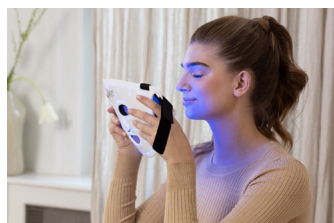

- Ισχύς: 2.5 W.
- Αριθμός λυχνιών LED: 100.
- Τεχνολογία φωτοθεραπείας LED 4 χρωμάτων: μπλε φως (καταπολεμά ακμή και λιπαρότητα), κόκκινο (εξομαλύνει ρυτίδες και λεπτές γραμμές), κίτρινο (καταπολεμά ερυθρότητα και ξηρότητα), μωβ (καταπολεμά φλεγμονές και αναζωογονεί την επιδερμίδα).
- Περιοχές εφαρμογής: Πρόσωπο.
- Κατάλληλη για περιποίηση επιδερμίδας: Ξηρής, κανονικής, λιπαρής, ευαίσθητης.
- Ιδανική για την τόνωση του κολλαγόνου, την καταπολέμηση της ακμής και των βακτηρίων, την ομαλοποίηση της παραγωγής λιπαρότητας και τη μείωση της ερυθρότητας.
- Ορατά αποτελέσματα σε 4 εβδομάδες.
- Υλικό κατασκευής: Εύκαμπτη σιλικόνη υψηλής ποιότητας.
- 2 ρυθμίσεις: αυτόματη εναλλαγή όλων των πρωτοκόλλων περιποίησης (διάρκειας 15 λεπτών) ή χειροκίνητη επιλογή συγκεκριμένης θεραπείας (διάρκειας 10 λεπτών).
- Επαναφορτιζόμενη μπαταρία 1500mAh ιόντων λιθίου.
- Αυτονομία: 130 λεπτά. / Φόρτιση: 3 ώρες.
- Φωτεινή λυχνία ένδειξης 4 επιπέδων μπαταρίας.
- Με ελαστικούς ιμάντες ώστε να προσαρμόζεται στις καμπύλες του προσώπου.
- Μη επεμβατική, ανώδυνη και αποτελεσματική μέθοδος. Δεν απαιτεί χρόνο αποθεραπείας.
- Περιλαμβάνονται: Τηλεχειριστήριο, ιμάντες στήριξης (x2 μεγάλοι, x2 μικροί), καλώδιο USB, τροφοδοτικό.

ΜΕ ΜΙΑ ΜΑΤΙΑ

Κωδικός:	101380
Art. No.:	FLM100PE1001
Barcode:	8712856067770
Τμχ. / Κιβ.:	-