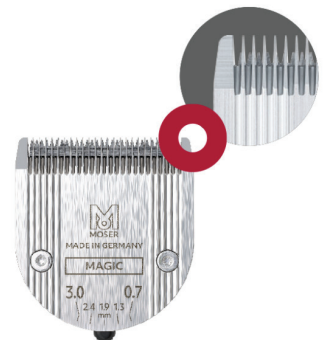

### ΣΥΣΤΗΜΑ ΟΠΤΙΚΩΝ ΠΛΗΡΟΦΟΡΙΩΝ:

Ένδειξη LED για το επίπεδο φόρτισης της μπαταρίας και την κατάσταση φόρτισης.

### ΠΕΡΙΛΑΜΒΑΝΟΝΤΑΙ:

4 slide-on χτενάκια 3, 6, 9, 12mm, βάση φόρτισης, μετασχηματιστής, βουρτσάκι καθαρισμού, λάδι λίπανσης των λεπίδων.

**MADE IN GERMANY**

CHROMSTYLE PRO	
Κωδικός	30253
Article No.	1871-0081
Χρώμα	Μαύρο - Ασημί
Barcode τεμ.	4015110019497
Τεμ./Κιβ.	6
Τύπος	Επαγγελματική κουρευτική μηχανή Ρεύματος-Επαναφορτιζόμενη
Κεφαλή	Magic Blade
Πλάτος κοπής	46 mm
Μήκος κοπής	0.7-3 mm
Μοτέρ	DC μοτέρ με ηχομόνωση. 5000 RPM
Τύπος λειτουργίας	Ρεύματος / Επαναφορτιζόμενη (μπαταρία ιόντων λιθίου)
Έλεγχος ταχύτητας	Συνεχής ταχύτητα
Αυτονομία / Φόρτιση	90 min / 60 min
Μπατάρια	Ιόντων Λιθίου
Ενδείξεις	LED
Τάση λειτουργίας	100-240V
Βάρος	290 γρ.
Διαστάσεις Υ/Μ/Π	178 x 46 x 50 mm