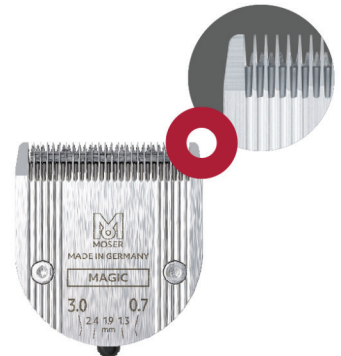

NEO

**M 75**  
YEARS  
MOSER EST. 1946

**Επαγγελματική Κουρευτική Μηχανή Ρεύματος / Επαναφορτιζόμενη**

**MAGIC BLADE**  
0.7 – 3 mm

**Quick Change**

**Cord/Cordless**  
1h30 use | 2h charge

**Battery Control**  
Optic LED  
Information System

**Ergonomic**

**MAGIC BLADE:**

Επαγγελματικές, υψηλής ποιότητας μεταλλικές λεπίδες, με ενσωματωμένη ρύθμιση μήκους κοπής 0.7 – 3mm. Ισχυρή κοπή χάρη στην τεχνολογία λείανσης υψηλής ακρίβειας «Made in Germany».

**ΣΥΣΤΗΜΑ ΟΠΤΙΚΩΝ ΠΛΗΡΟΦΟΡΙΩΝ:**

Ένδειξη LED φόρτισης.

**ΠΕΡΙΛΑΜΒΑΝΟΝΤΑΙ:**

4 χτενάκια Clip-on 3, 6, 9, 12 mm, φορτιστής μπαταρίας, βουρτσάκι καθαρισμού, λάδι λείανσης των λεπίδων, θήκη αποθήκευσης.

**MADE IN GERMANY**

NEO	
Κωδικός	30342
Article No.	1886-0051
Χρώμα	Μαύρο
Barcode τεμ.	4015110023166
Τεμ./Κιβ.	6
Τύπος	Επαγγελματική κουρευτική μηχανή Ρεύματος-Επαναφορτιζόμενη
Κεφαλή	Magic Blade
Πλάτος κοπής	46 mm
Μήκος κοπής	0.7-3 mm
Μοτέρ	DC μοτέρ με ηχομόνωση. 5000 RPM
Τύπος λειτουργίας	Ρεύματος / Επαναφορτιζόμενη
Αυτονομία / Φόρτιση	90 min / 120 min
Ενδείξεις	LED
Τάση λειτουργίας	100-240V, 50/60 Hz (μέσω μετασχηματιστή)
Καλώδιο	3m (μετασχηματιστής)
Βάρος	275 γρ.
Διαστάσεις Υ/Μ/Π	174 x 45 x 42 mm