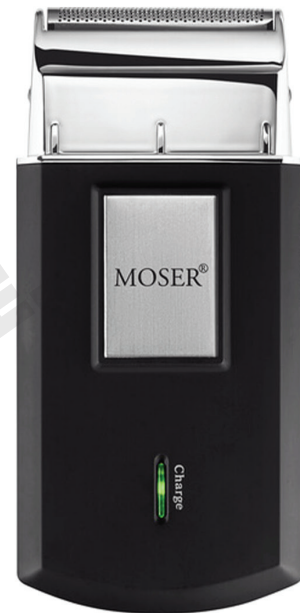

# BARBER SHAVER

## Επαγγελματικό Barber Shaver Επαναφορτιζόμενο

Επαγγελματικό, επαναφορτιζόμενο Barber Shaver από την MOSER! Είναι ιδανικό για κάθε κομμωτή ή κουρέα που επιθυμεί να δημιουργεί έντεχνα στυλ με τέλεια σβησίματα και έμφαση στις λεπτομέρειες. Εξοπλισμένο με επαγγελματική shaving foil κεφαλή που στηρίζεται σε ευέλικτο άξονα, είναι κατασκευασμένο ώστε να καλύπτει όλες τις καμπύλες του προσώπου, αιχμαλωτίζοντας και τριμάροντας τις τρίχες που αναπτύσσονται σε διαφορετικές κατευθύνσεις. Για να χρησιμοποιηθεί σαν κανονική ξυριστική ο χρήστης πρέπει να είναι ήδη ξυρισμένος στο «μηδέν μήκος κοπής» και να φρεσκάρει το look καθημερινά. Ακόμη είναι ιδανικό για φρεσκάρισμα σε στυλ με γένια 1-2 ημερών αλλά και για το φινίρισμα σε fade looks με σβησίματα! Υπόσχεται άρτιες, επαγγελματικές επιδόσεις, ενώ χάρη στην αυτονομία 45' του, προσφέρει πλήρη ευελιξία σε όποιον το επιλέξει.

- Για να χρησιμοποιηθεί σαν κανονική ξυριστική ο χρήστης πρέπει να είναι ήδη ξυρισμένος στο «μηδέν μήκος κοπής» και να φρεσκάρει το look καθημερινά.
- Είναι ιδανικό για φρεσκάρισμα σε στυλ με γένια 1-2 ημερών αλλά και για το φινίρισμα σε fade looks με σβησίματα.
- Επαγγελματική περιποίηση του προσώπου και του αυχένα.
- Ατσάλινη κεφαλή τύπου shaving foil που στηρίζεται σε ευέλικτο άξονα, η οποία αιχμαλωτίζει τις τρίχες που αναπτύσσονται σε διάφορες κατευθύνσεις.
- Πλάτος κοπής: 36 mm.
- Μήκος κοπής: 0.0 mm, εφόσον η περιοχή έχει ήδη ξυριστεί με τρίμερ ή ξυράφι 1 - 2 μέρες πριν.
- Τύπος μπαταρίας: Νικελίου - υβριδίου μετάλλου (Ni-MH).
- Αυτονομία: 45 min.
- Φόρτιση: 8 h.
- Φωτεινή ένδειξη φόρτισης.
- Εργονομικός σχεδιασμός.
- Μικρό μέγεθος, ιδανικό για ταξίδια.
- Υφασμάτινη και μεταλλική θήκη μεταφοράς/προστασίας.
- Επιπλέον αξεσουάρ: Ανταλλακτική κεφαλή, κάλυμμα αλουμινίου, καλώδιο φόρτισης, βουρτσάκι καθαρισμού, υφασμάτινη θήκη αποθήκευσης-μεταφοράς.
- Βάρος: 90 g.